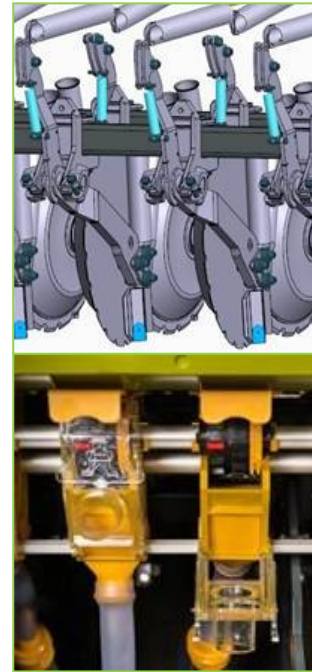

SEJAČKY JUNKKARI

Univerzálny stroj pre tradičný výsev, minimalizačný výsev a priamy výsev pri vhodných podmienkach

Veľký zásobník 2700 litrov (až 4200 litrov pri verzii s prihnojovaním) u sejačky s pracovným záverom 3 m

Veľký zásobník 3700 litrov (až 5700 litrov pri verzii s prihnojovaním) u sejačky s pracovným záverom 4 m

- Zosilnené Heavy Duty výsevné disky pre osivo, nový typ výsevných diskov
- Vyššia odolnosť a lepšie prenikanie do pôdy, výborná kvalita výsevu vďaka špeciálnemu tvaru výsevného disku
- Hydraulické nastavenie prítlaču diskov v rozmedzí 30 – 110 kg
- Zadné utláčacie kolesá 7,5x16'' (na želanie kolesá 7,5 x 20'')
- Počítač G-Wizard
- Pracovná plošina so schodíkmi v predu a vzadu
- Nový typ zahrňovacích pružín s voľbou Half lift pri otáčaní na úvrati
- Koleso pre pohon dávkovacieho mechanizmu
- Presné meracie zariadenie s prevodovým nastavením
- Svetlá a reflektory
- Krycia plachta s jednoduchým zaistovaním
- Jednoduchá kalibrácia a nastavenie sejačky
- Hydraulické značkovače
- Koľajové riadky

Na želanie:

- verzia s prihnojovaním, aplikácia priemyselného hnojiva do riadku alebo medziriadkovo
- zásobník na malé osivá
- predný smyk, diskový kultivátor alebo podmietač
- vyžaduje sa pri minimalizačnom type výsevu a priamom výseve do strniska
- predný Packer